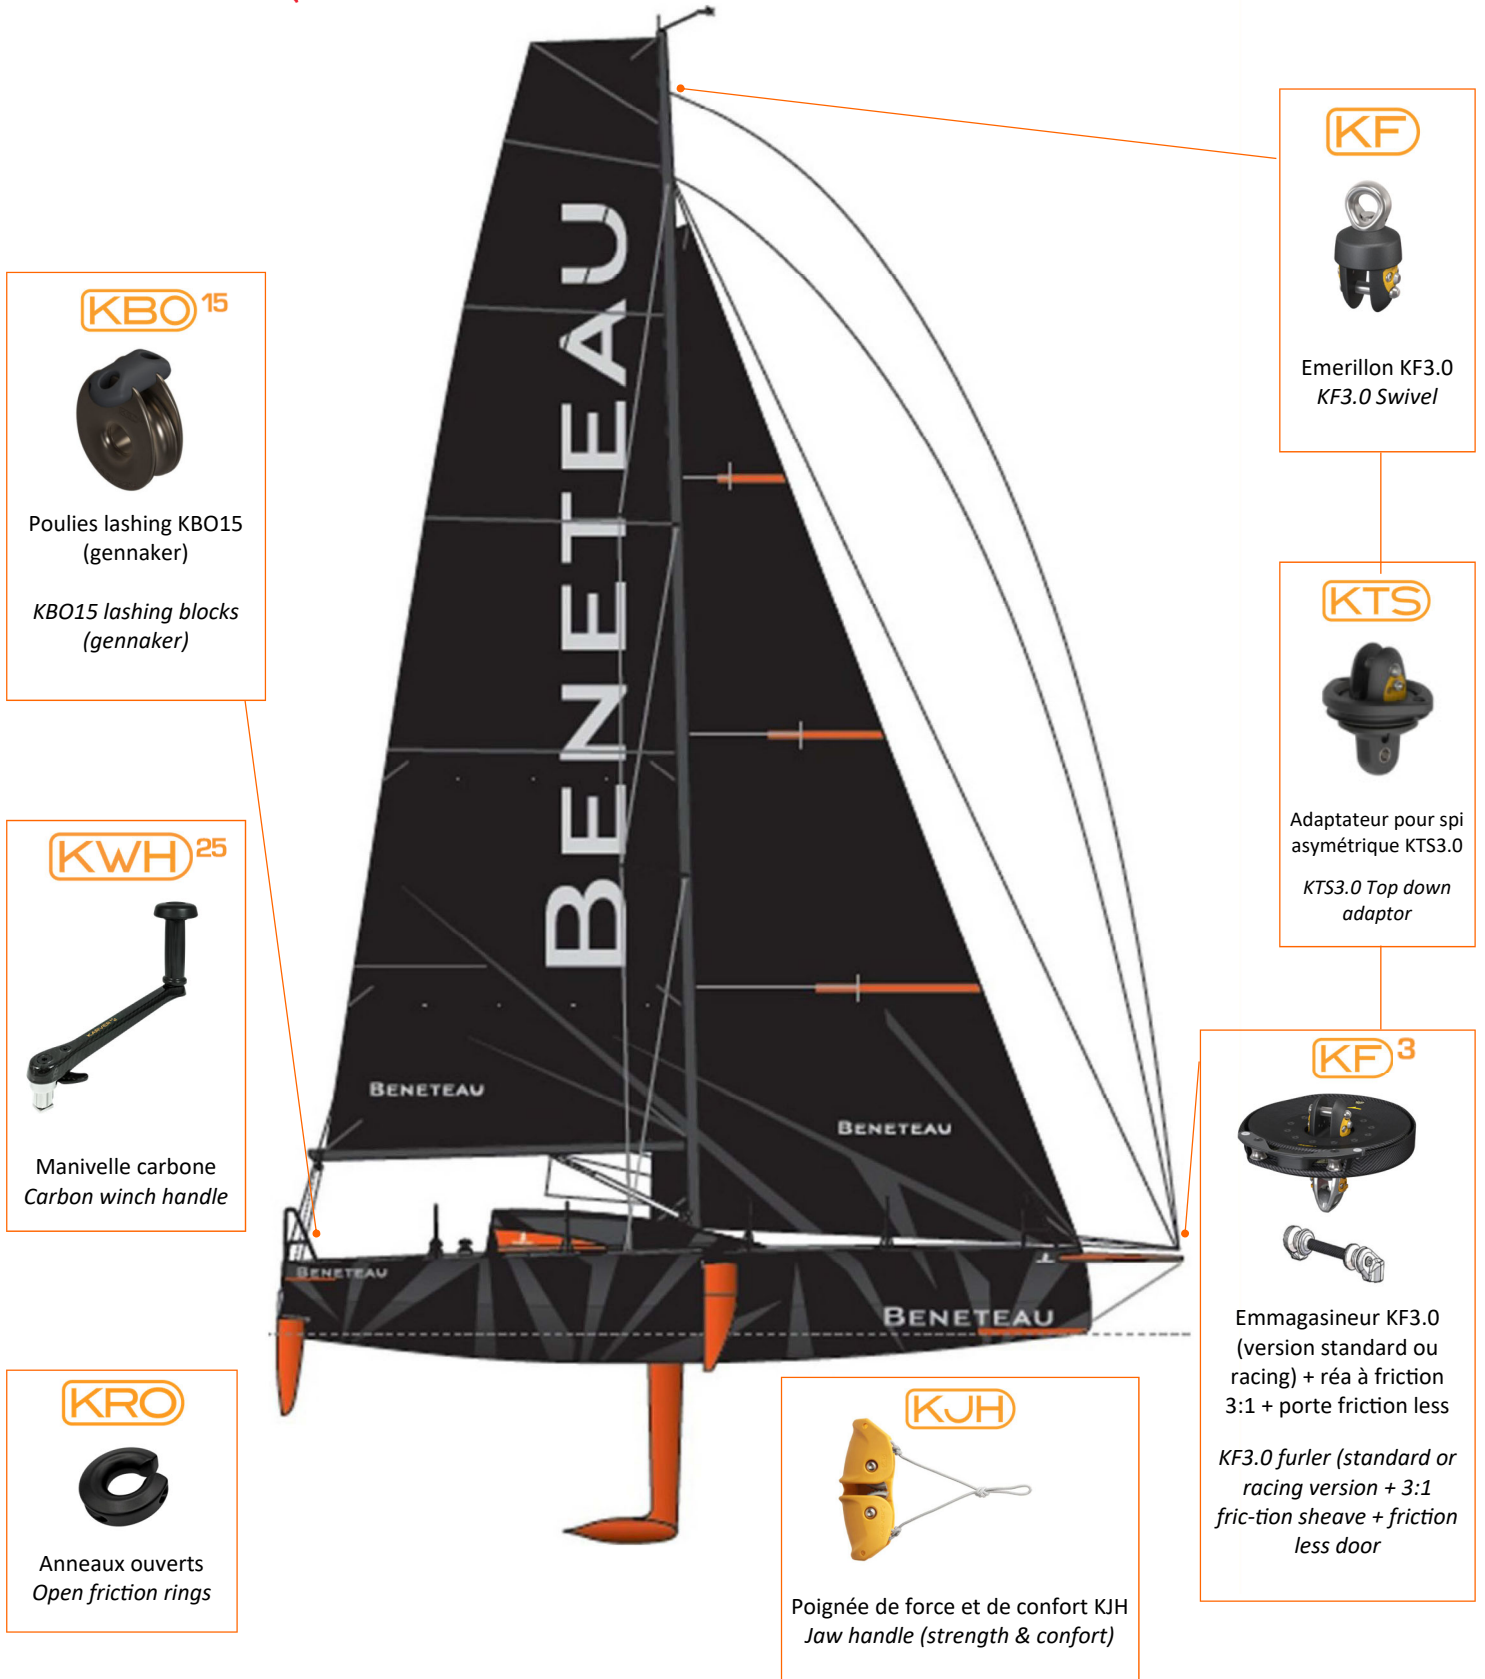

**FIGARO 3**

**KBO**<sup>15</sup>

Poulies lashing KBO15  
(gennaker)

KBO15 lashing blocks  
(gennaker)

**KF**

Emerillon KF3.0  
KF3.0 Swivel

**KTS**

Adaptateur pour spi  
asymétrique KTS3.0  
KTS3.0 Top down  
adaptor

**KF**<sup>3</sup>

Emmagasineur KF3.0  
(version standard ou  
racing) + réa à friction  
3:1 + porte friction less  
KF3.0 furler (standard or  
racing version + 3:1  
fric-tion sheave + friction  
less door

**KWH**<sup>25</sup>

Manivelle carbone  
Carbon winch handle

**KJH**

Poignée de force et de confort KJH  
Jaw handle (strength & confort)

**KRO**

Anneaux ouverts  
Open friction rings

**Spécialiste de Class - Karver Class specialist :**